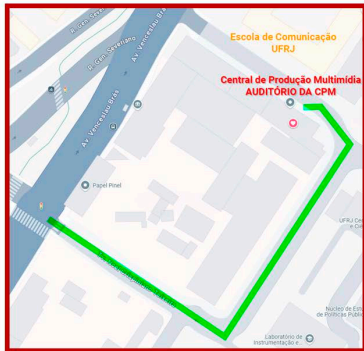

## **CHEGANDO PARA A PROVA DE INGÊS DO PPGMC DIA 11 DE NOVEMBRO - HORÁRIO: 13 HORAS**

**É RECOMENDADO COMPARECER AO LOCAL DA PROVA  
COM ANTECEDÊNCIA DE 1 (UMA) HORA.**

**Google  
Maps**

**Auditório da CPM  
Prédio anexo em frente à Escola de Comunicação**

**Avenida Pasteur, n. 250 / CEP: 22290-240  
Campus Praia Vermelha / Rio de Janeiro**